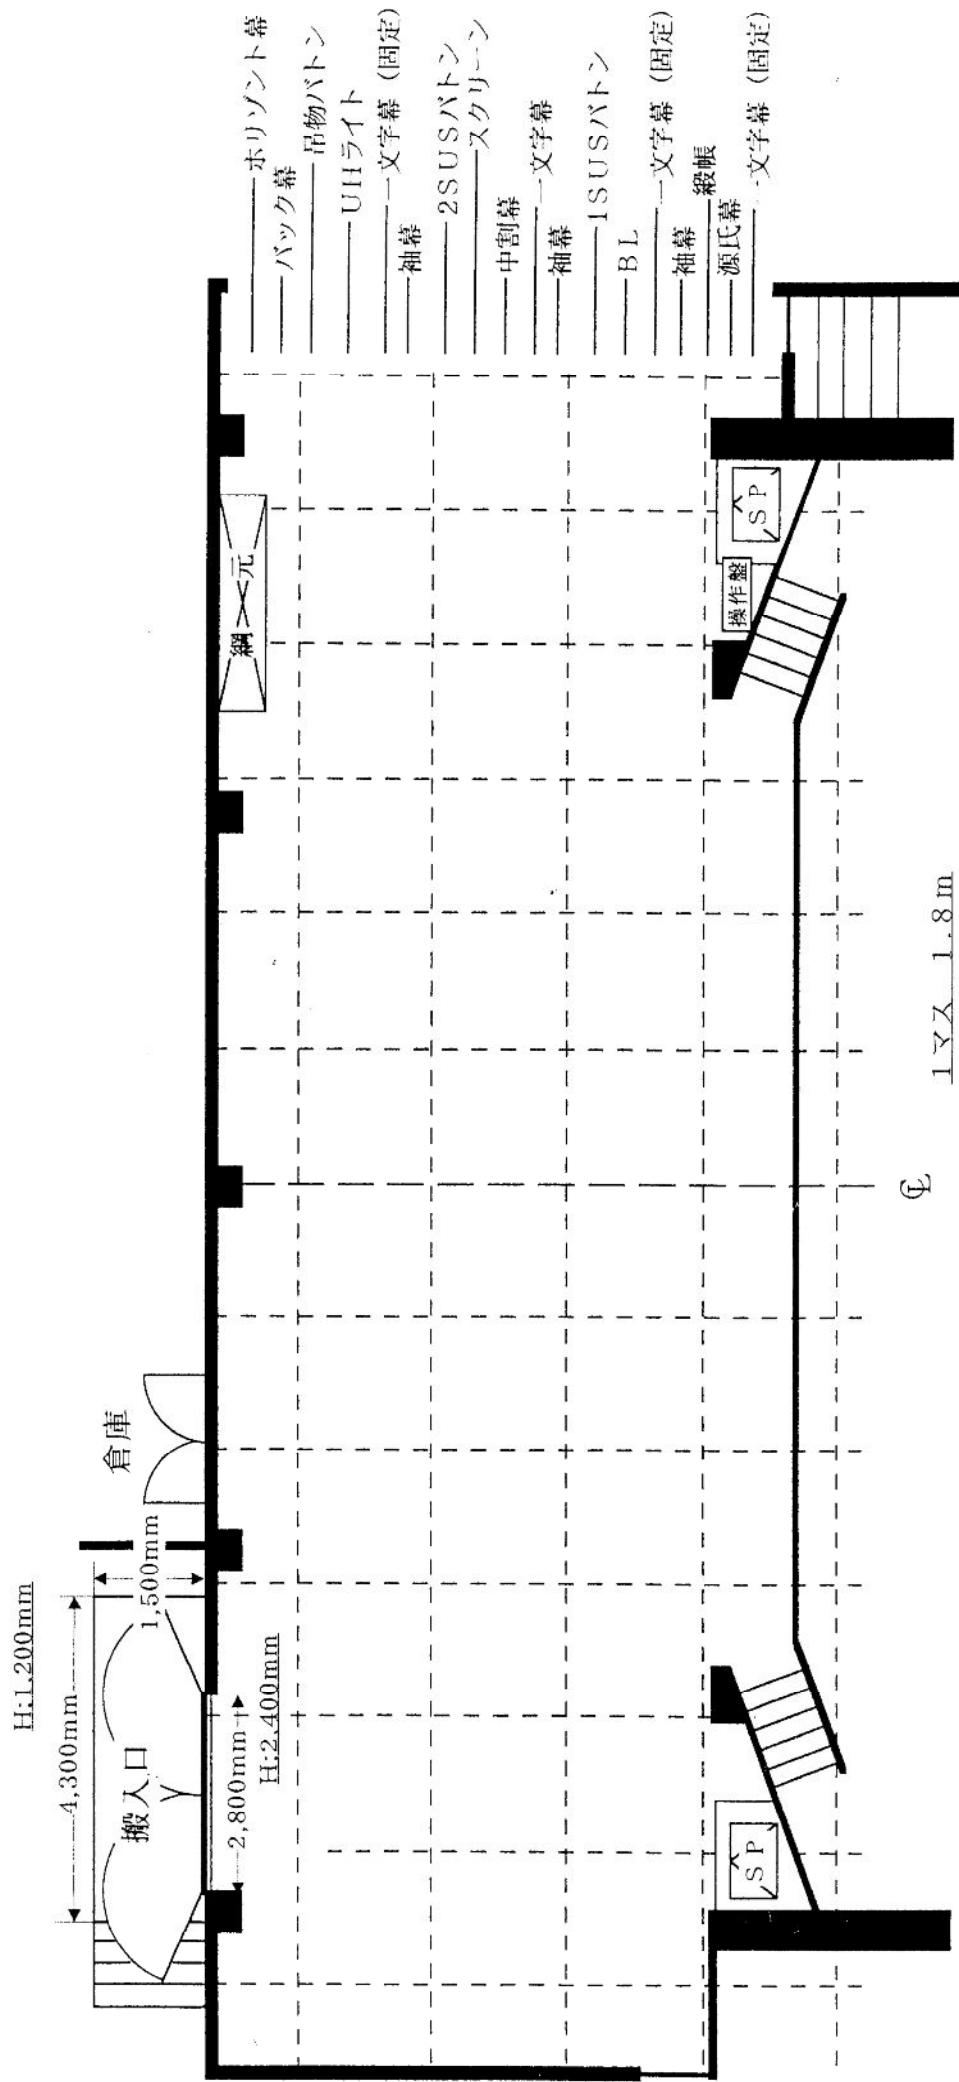

# ワープ上里 舞台平面図

舞台寸法  
 間口 13,090mm × 奥行 7,400mm × 高さ 5,000mm  
 ステージ高 800mm 簀の子高 7,060mm